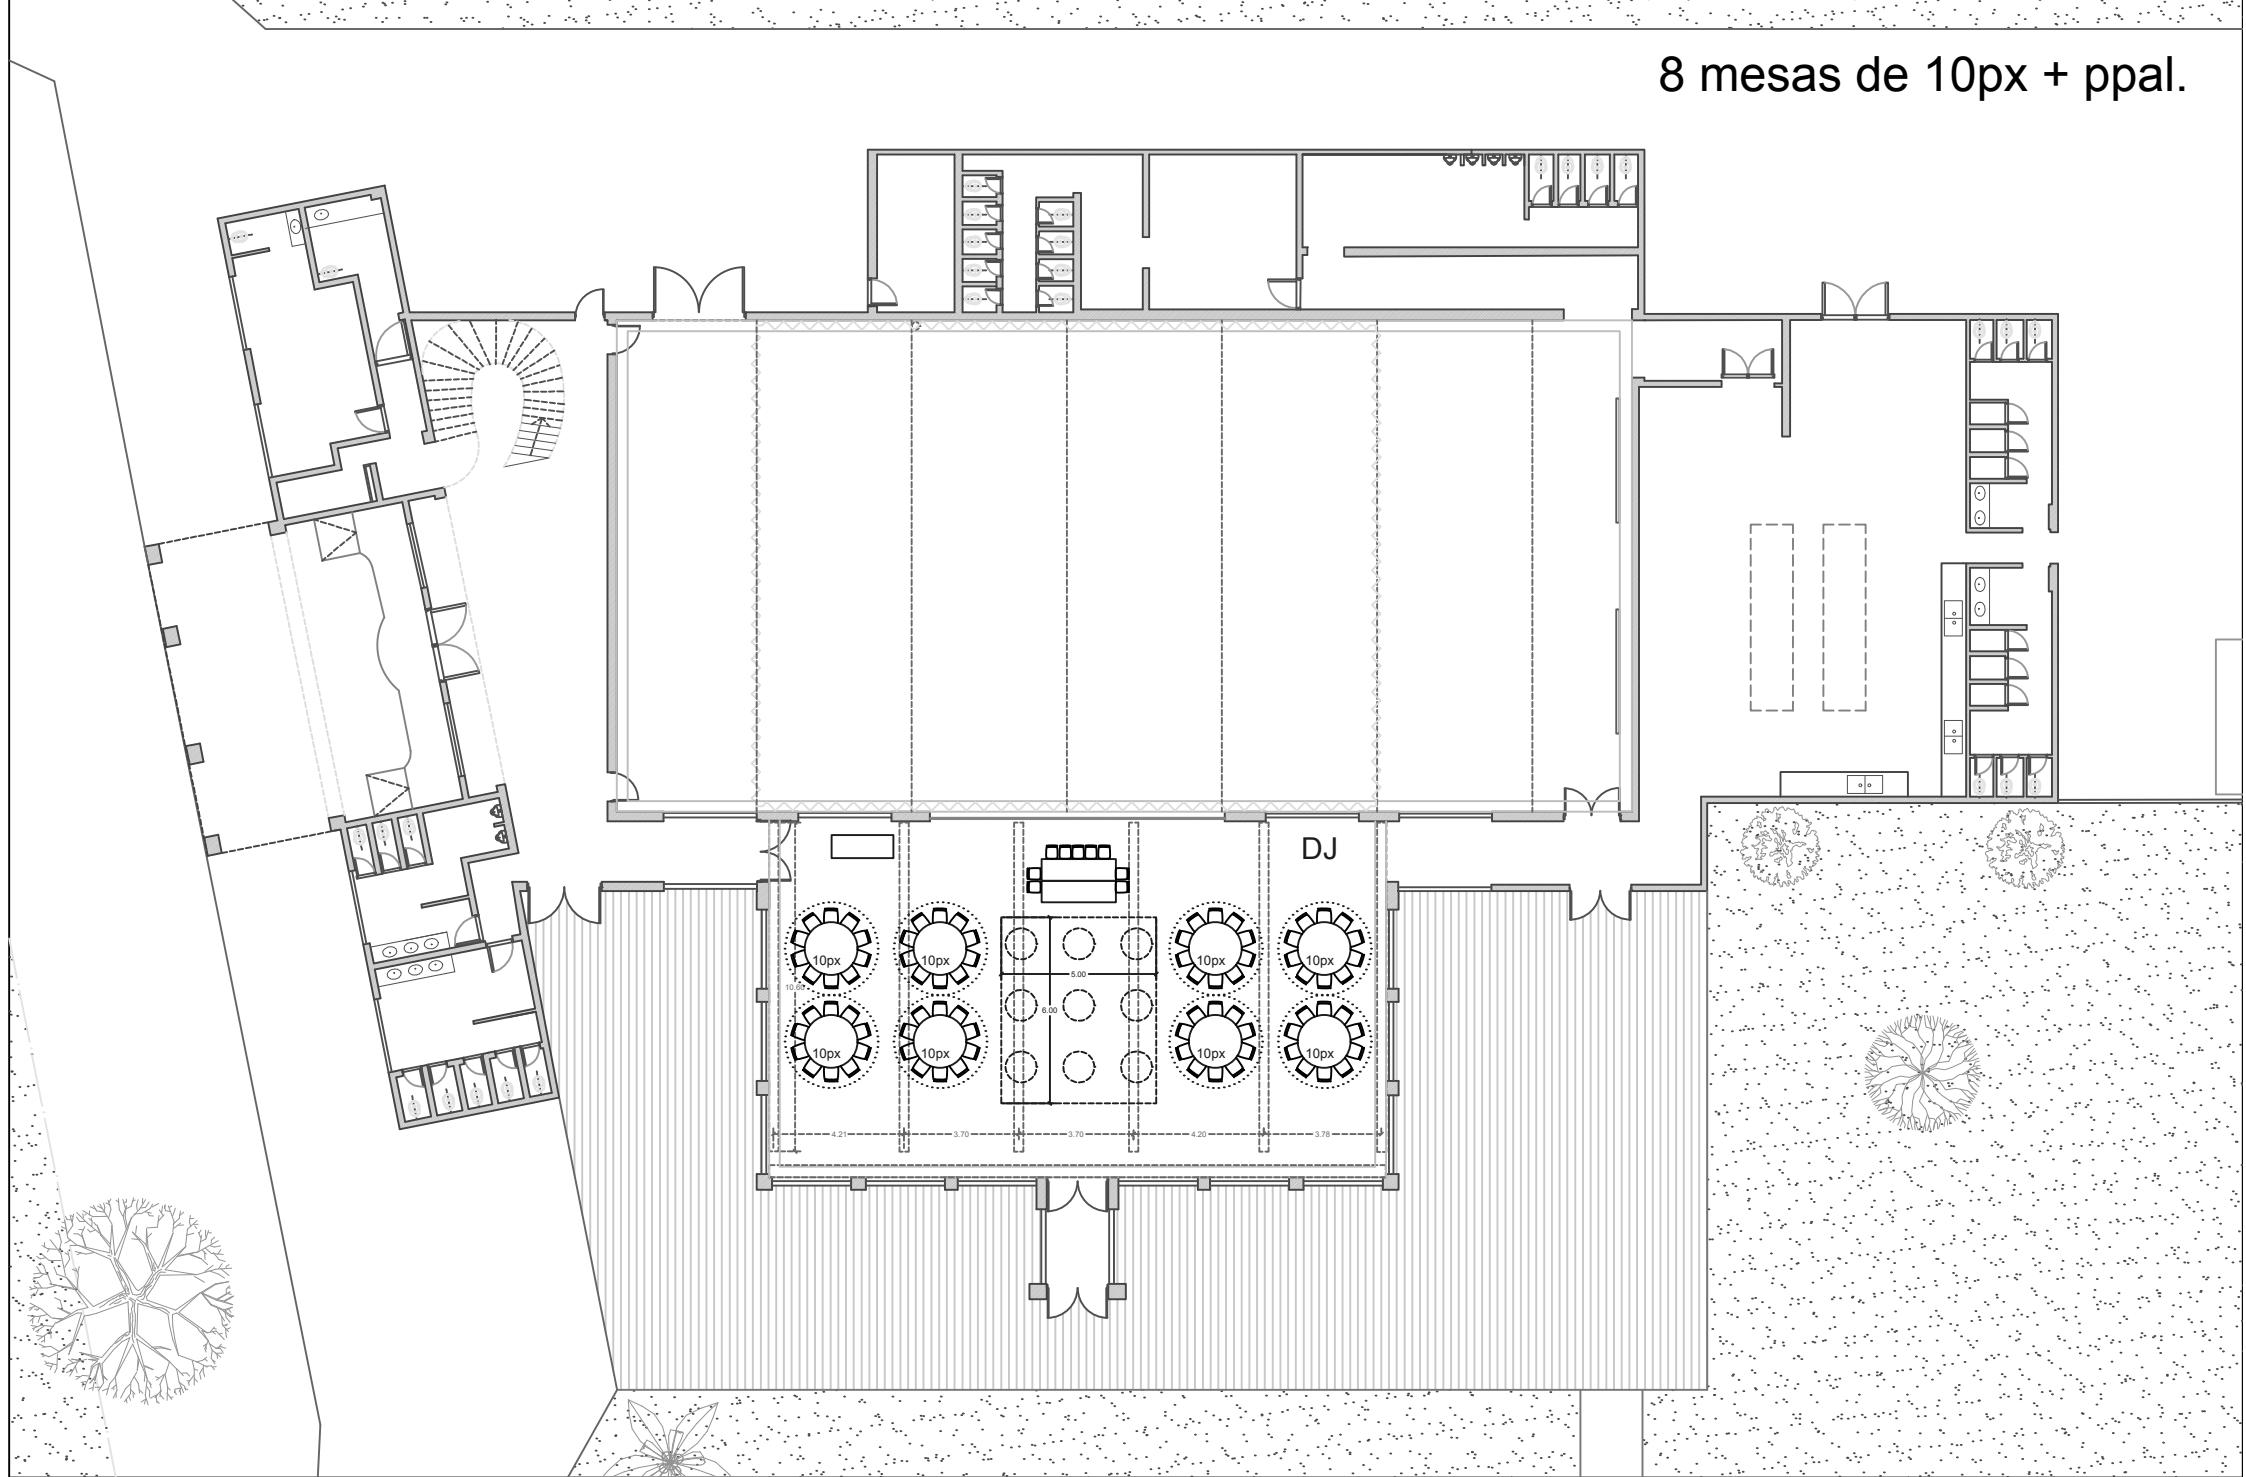

8 mesas de 10px + ppal.

Lugar: PILAR PALACE

ROBLE solo - 80px

PILAR PALACE

Escala: 1:250

8 mesas de 10px + ppal.

Lugar: PILAR PALACE

ROBLE solo - 80px

PILAR PALACE

Escala: 1:250

12 mesas de 10px + ppal.

Lugar: PILAR PALACE

ROBLE + pista en Ppal. - 120px

PILAR PALACE

Escala: 1:250

12 mesas de 10px + ppal.

Lugar: PILAR PALACE

ROBLE solo - 120px

PILAR PALACE

Escala: 1:250

14 mesas de 10px + ppal.

Lugar: PILAR PALACE

ROBLE + pista en Ppal. - 140px

PILAR PALACE

Escala: 1:250