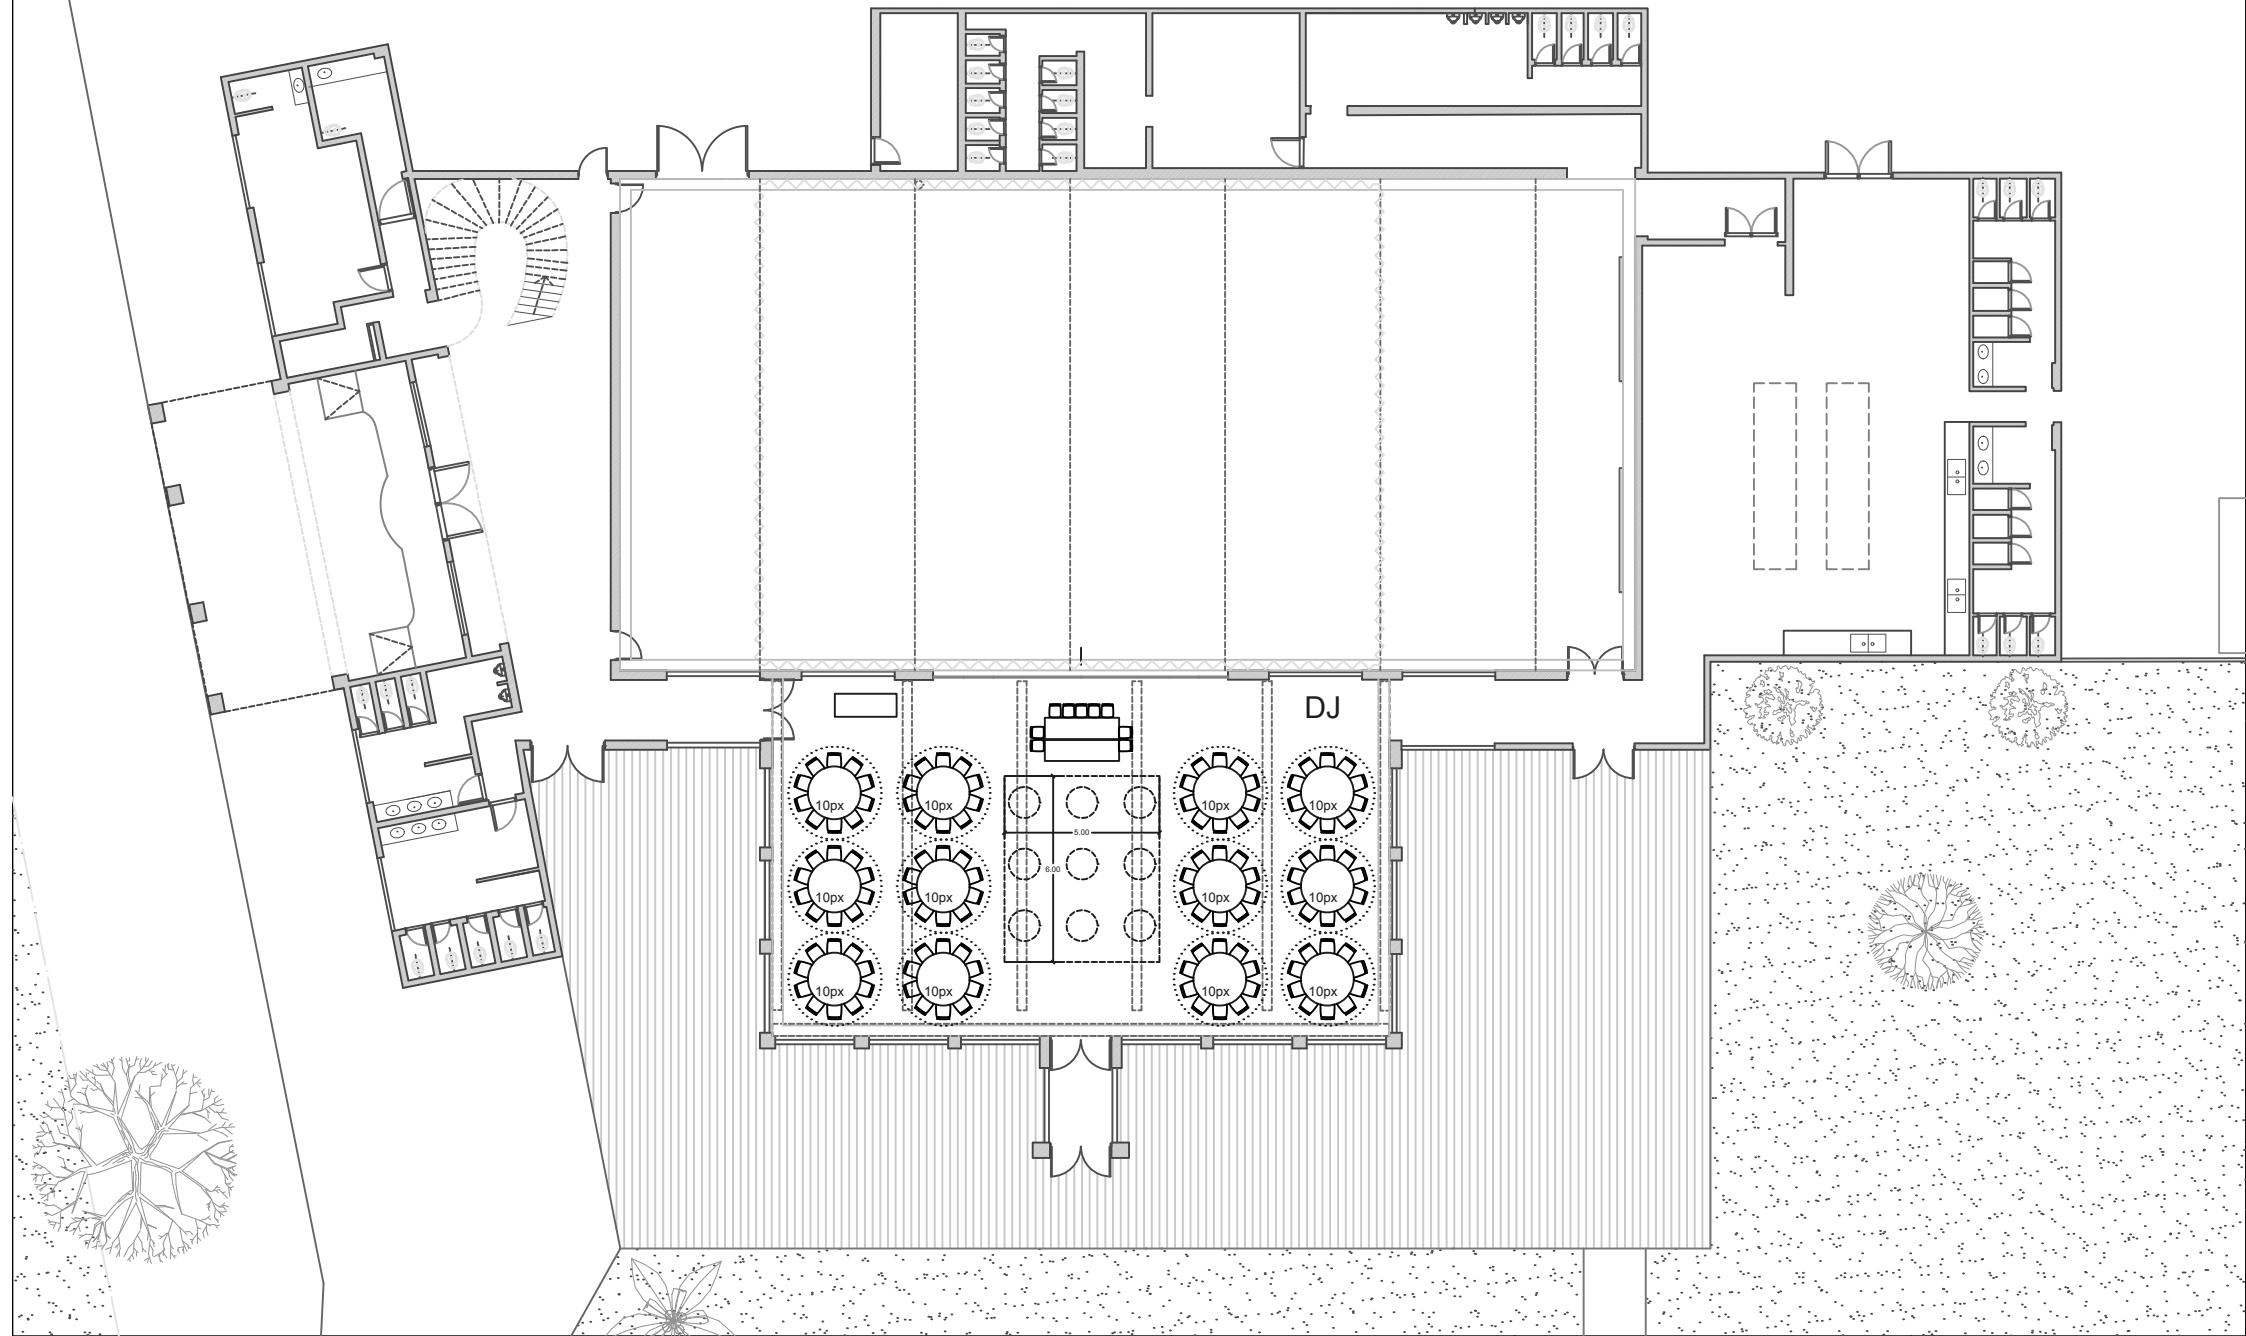

8 mesas de 10px + ppal.

Lugar: PILAR PALACE

ROBLE solo - 80px

PILAR PALACE

Escala: 1:250

8 mesas de 10px + ppal.

Lugar: PILAR PALACE

ROBLE solo - 80px

PILAR PALACE

Escala: 1:250

12 mesas de 10px + ppal.

Lugar: PILAR PALACE

ROBLE + pista en Ppal. - 120px

PILAR PALACE

Escala: 1:250

12 mesas de 10px + ppal.

Lugar: PILAR PALACE

ROBLE solo - 120px

PILAR PALACE

Escala: 1:250

14 mesas de 10px + ppal.

Lugar: PILAR PALACE

ROBLE + pista en Ppal. - 140px

PILAR PALACE

Escala: 1:250