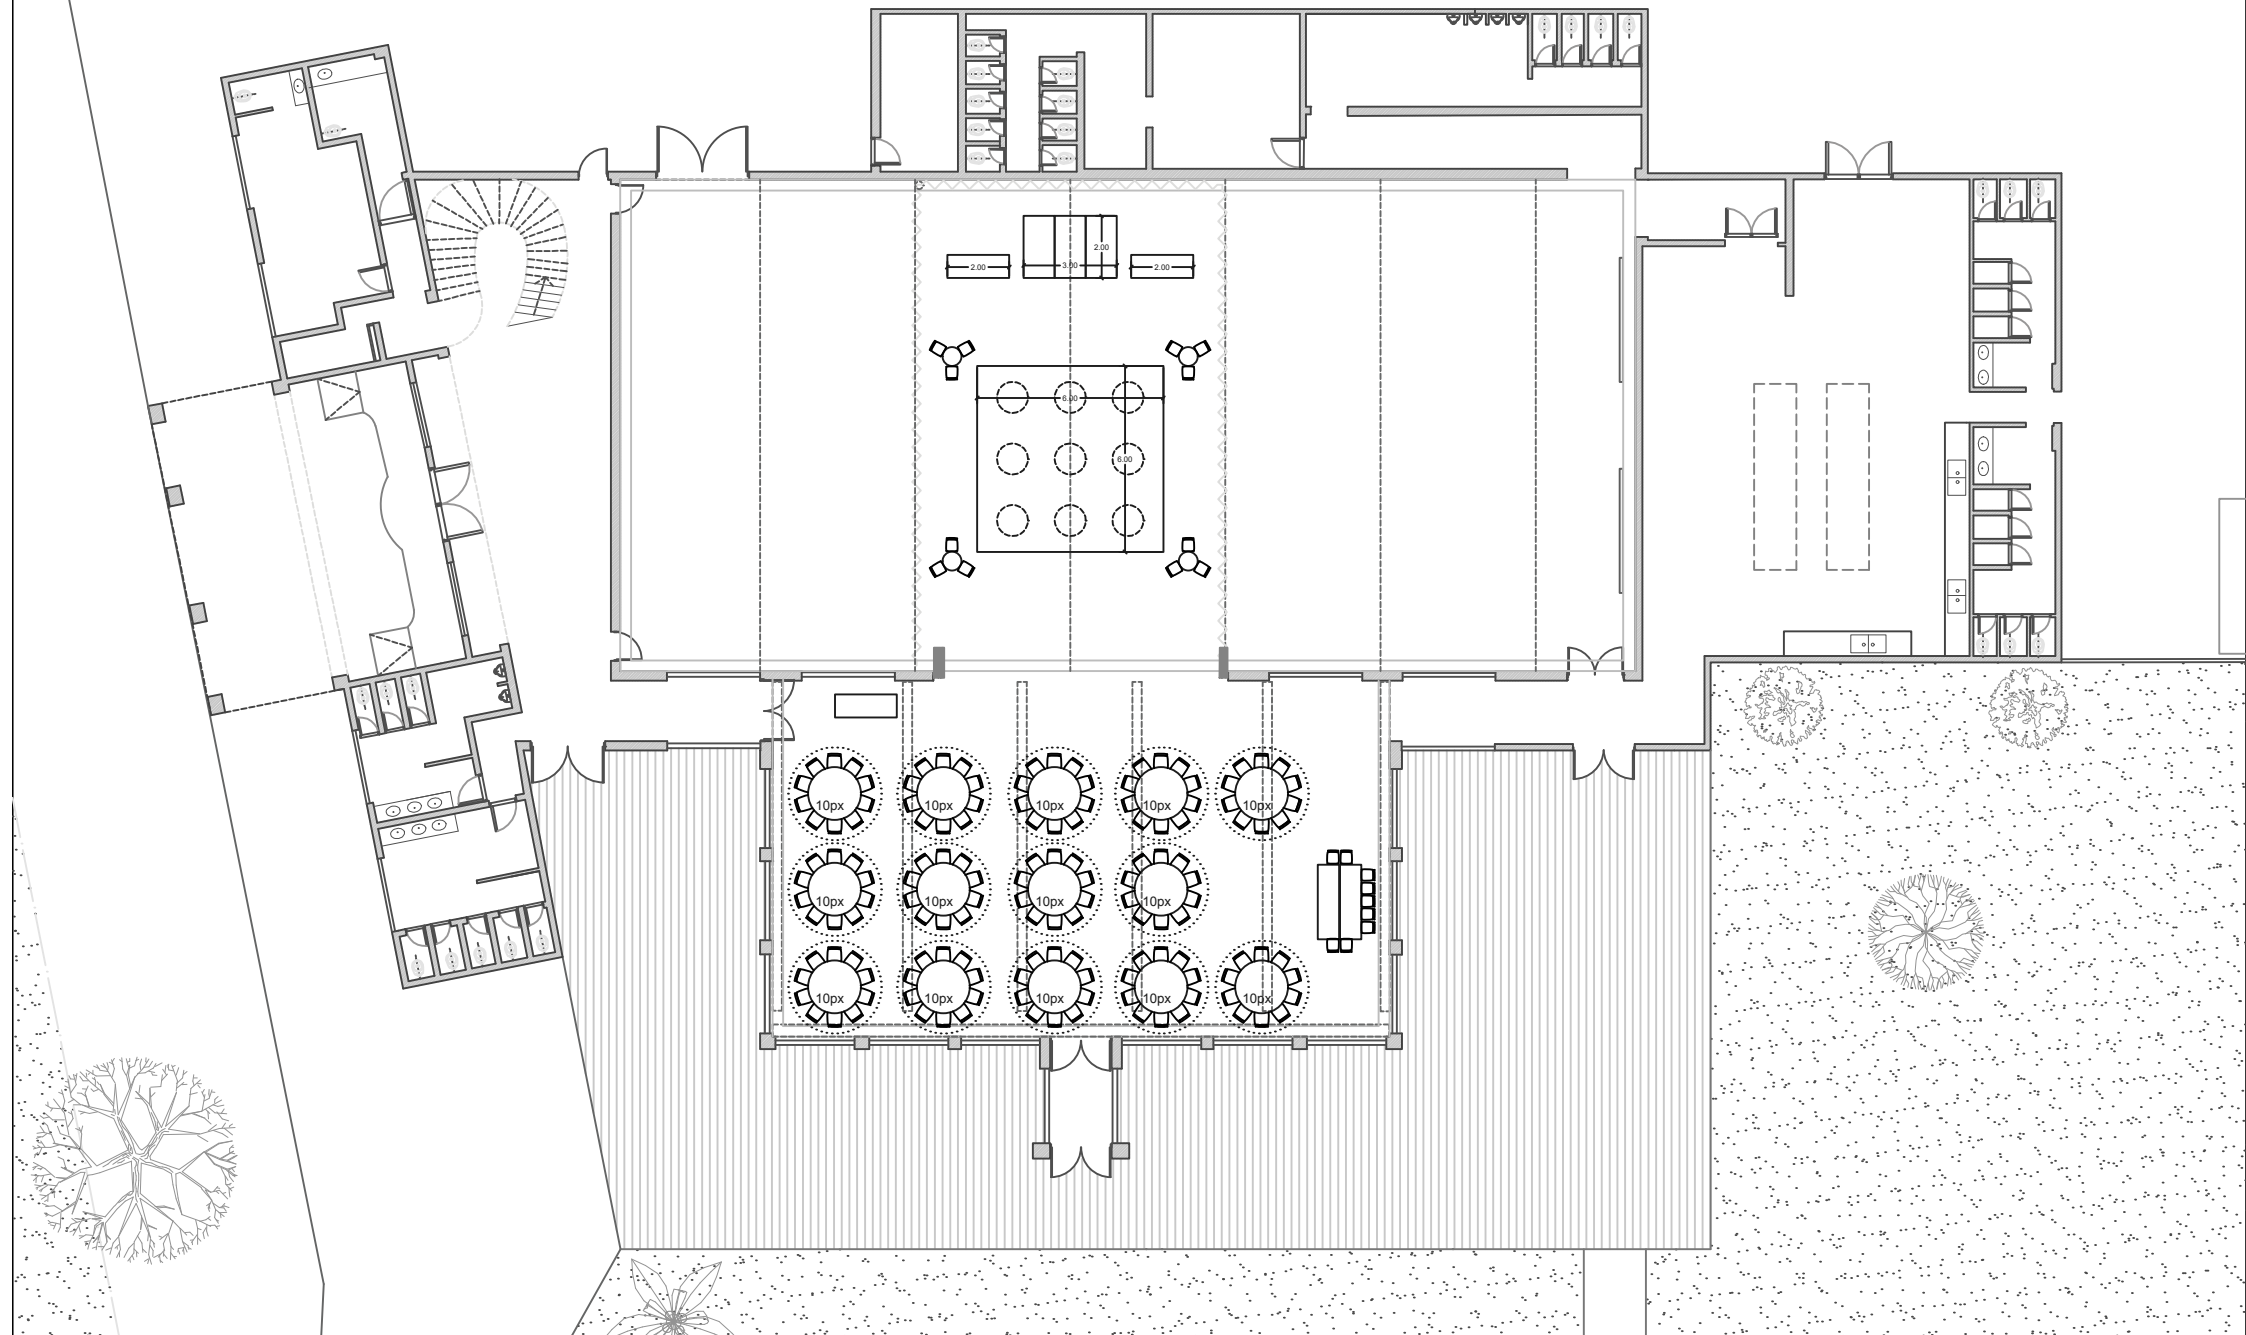

8 mesas de 10px + ppal.

Lugar: PILAR PALACE

ROBLE solo - 80px

PILAR PALACE

Escala: 1:250

8 mesas de 10px + ppal.

Lugar: PILAR PALACE

ROBLE solo - 80px

PILAR PALACE

Escala: 1:250

12 mesas de 10px + ppal.

Lugar: PILAR PALACE

ROBLE + pista en Ppal. - 120px

PILAR PALACE

Escala: 1:250

12 mesas de 10px + ppal.

Lugar: PILAR PALACE

ROBLE solo - 120px

PILAR PALACE

Escala: 1:250

14 mesas de 10px + ppal.

Lugar: PILAR PALACE

ROBLE + pista en Ppal. - 140px

PILAR PALACE

Escala: 1:250