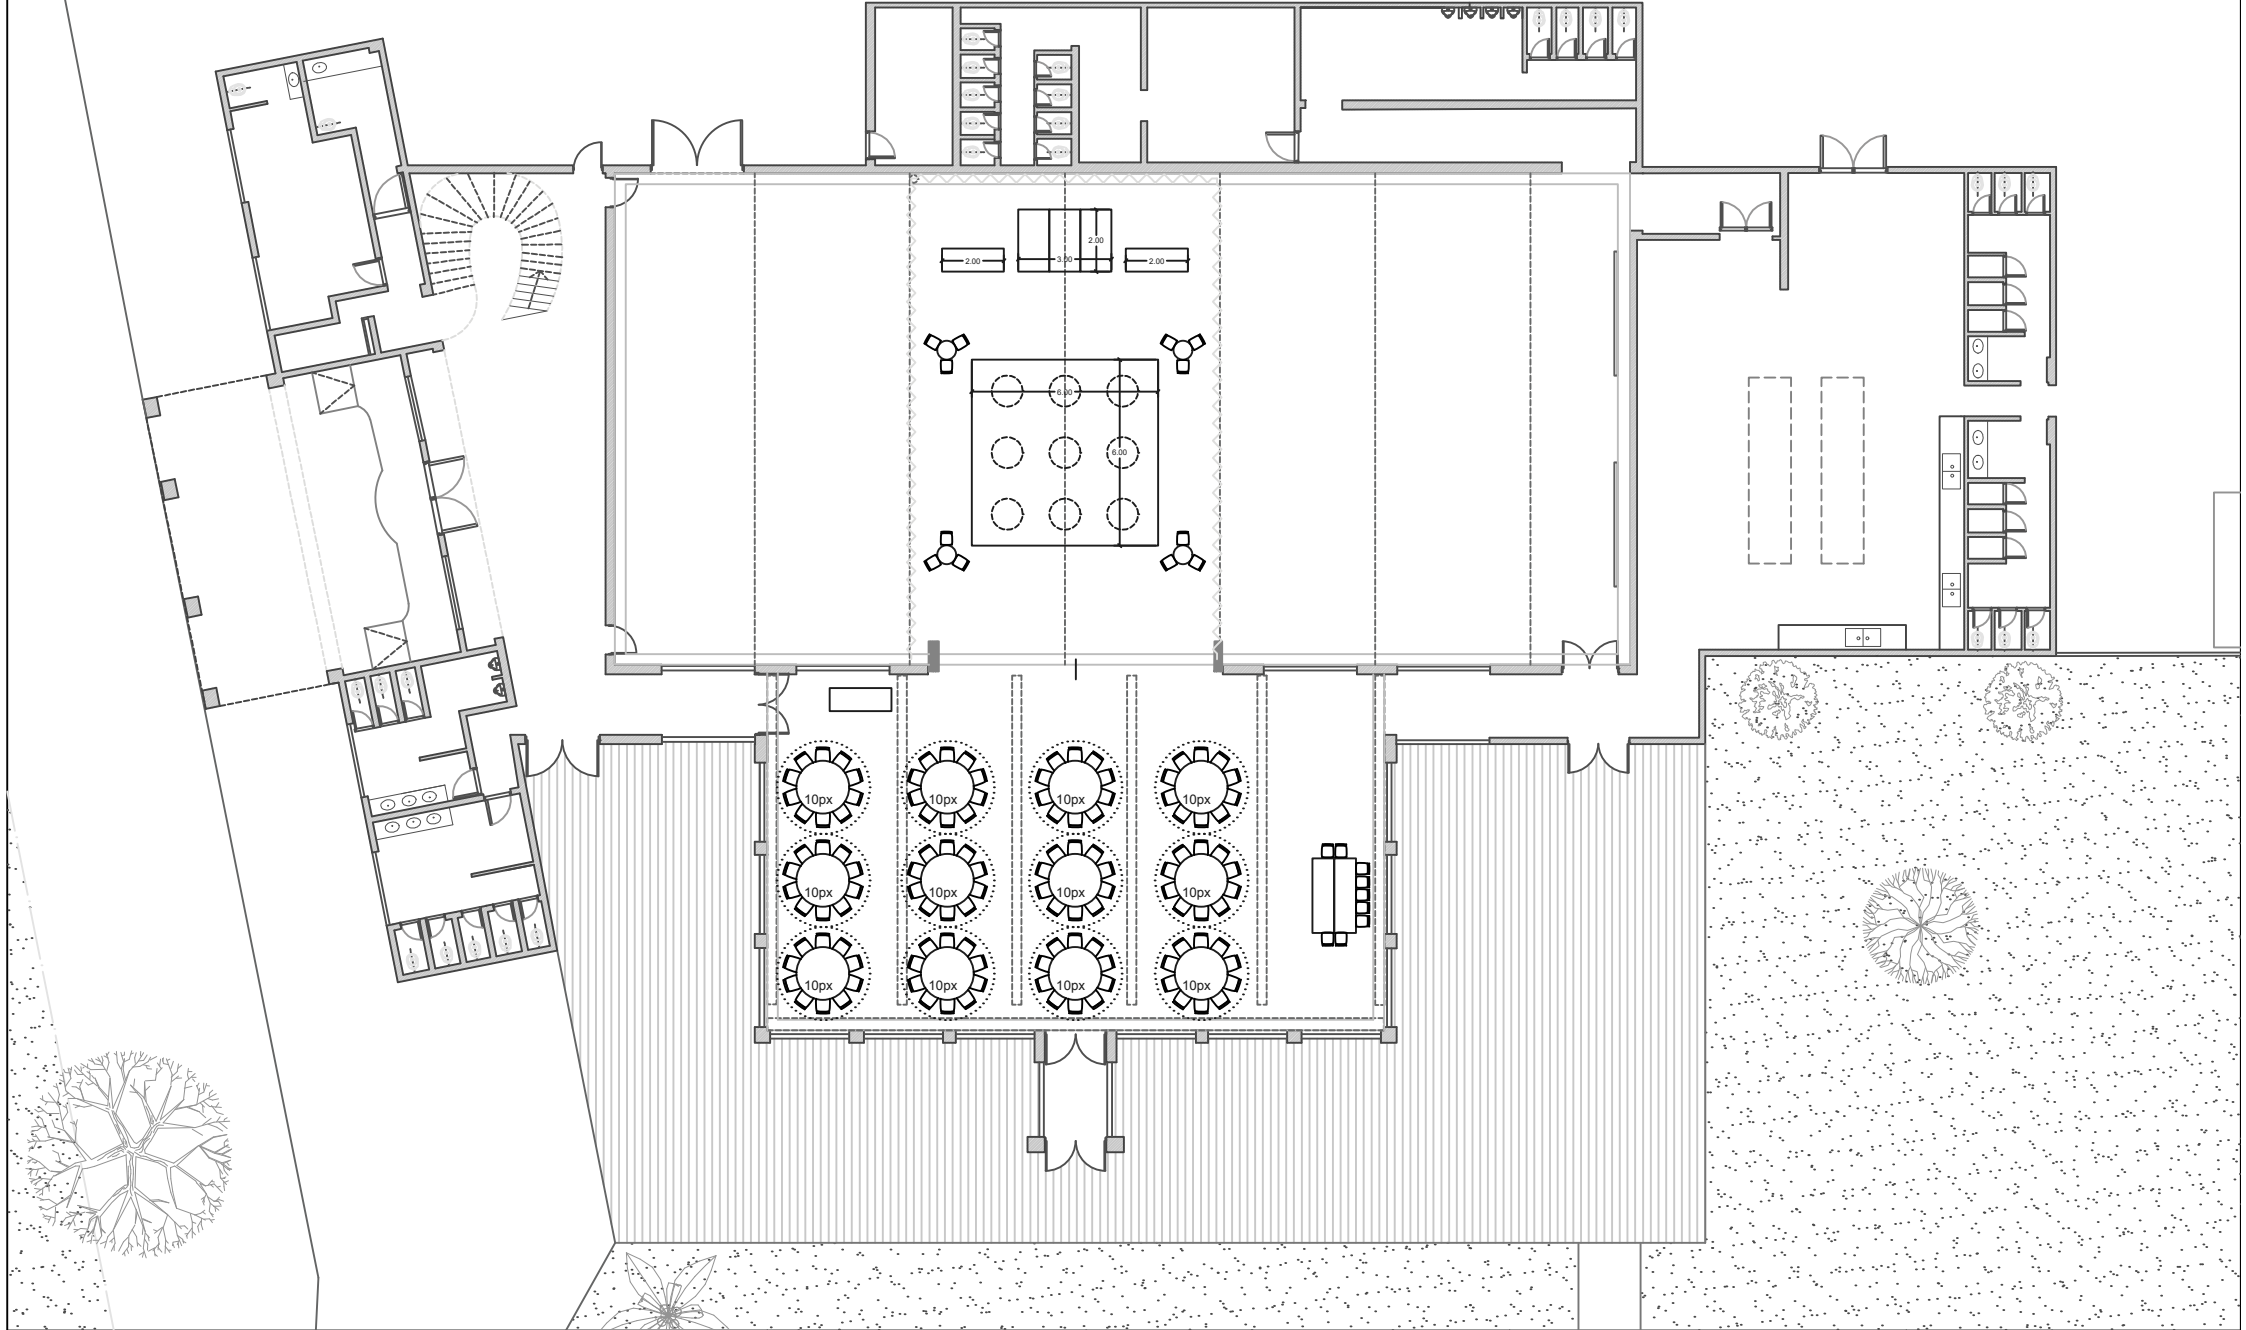

8 mesas de 10px + ppal.

Lugar: PILAR PALACE

ROBLE solo - 80px

PILAR PALACE

Escala: 1:250

8 mesas de 10px + ppal.

Lugar: PILAR PALACE

ROBLE solo - 80px

PILAR PALACE

Escala: 1:250

12 mesas de 10px + ppal.

Lugar: PILAR PALACE

ROBLE + pista en Ppal. - 120px

PILAR PALACE

Escala: 1:250

12 mesas de 10px + ppal.

Lugar: PILAR PALACE

ROBLE solo - 120px

PILAR PALACE

Escala: 1:250

14 mesas de 10px + ppal.

Lugar: PILAR PALACE

ROBLE + pista en Ppal. - 140px

PILAR PALACE

Escala: 1:250