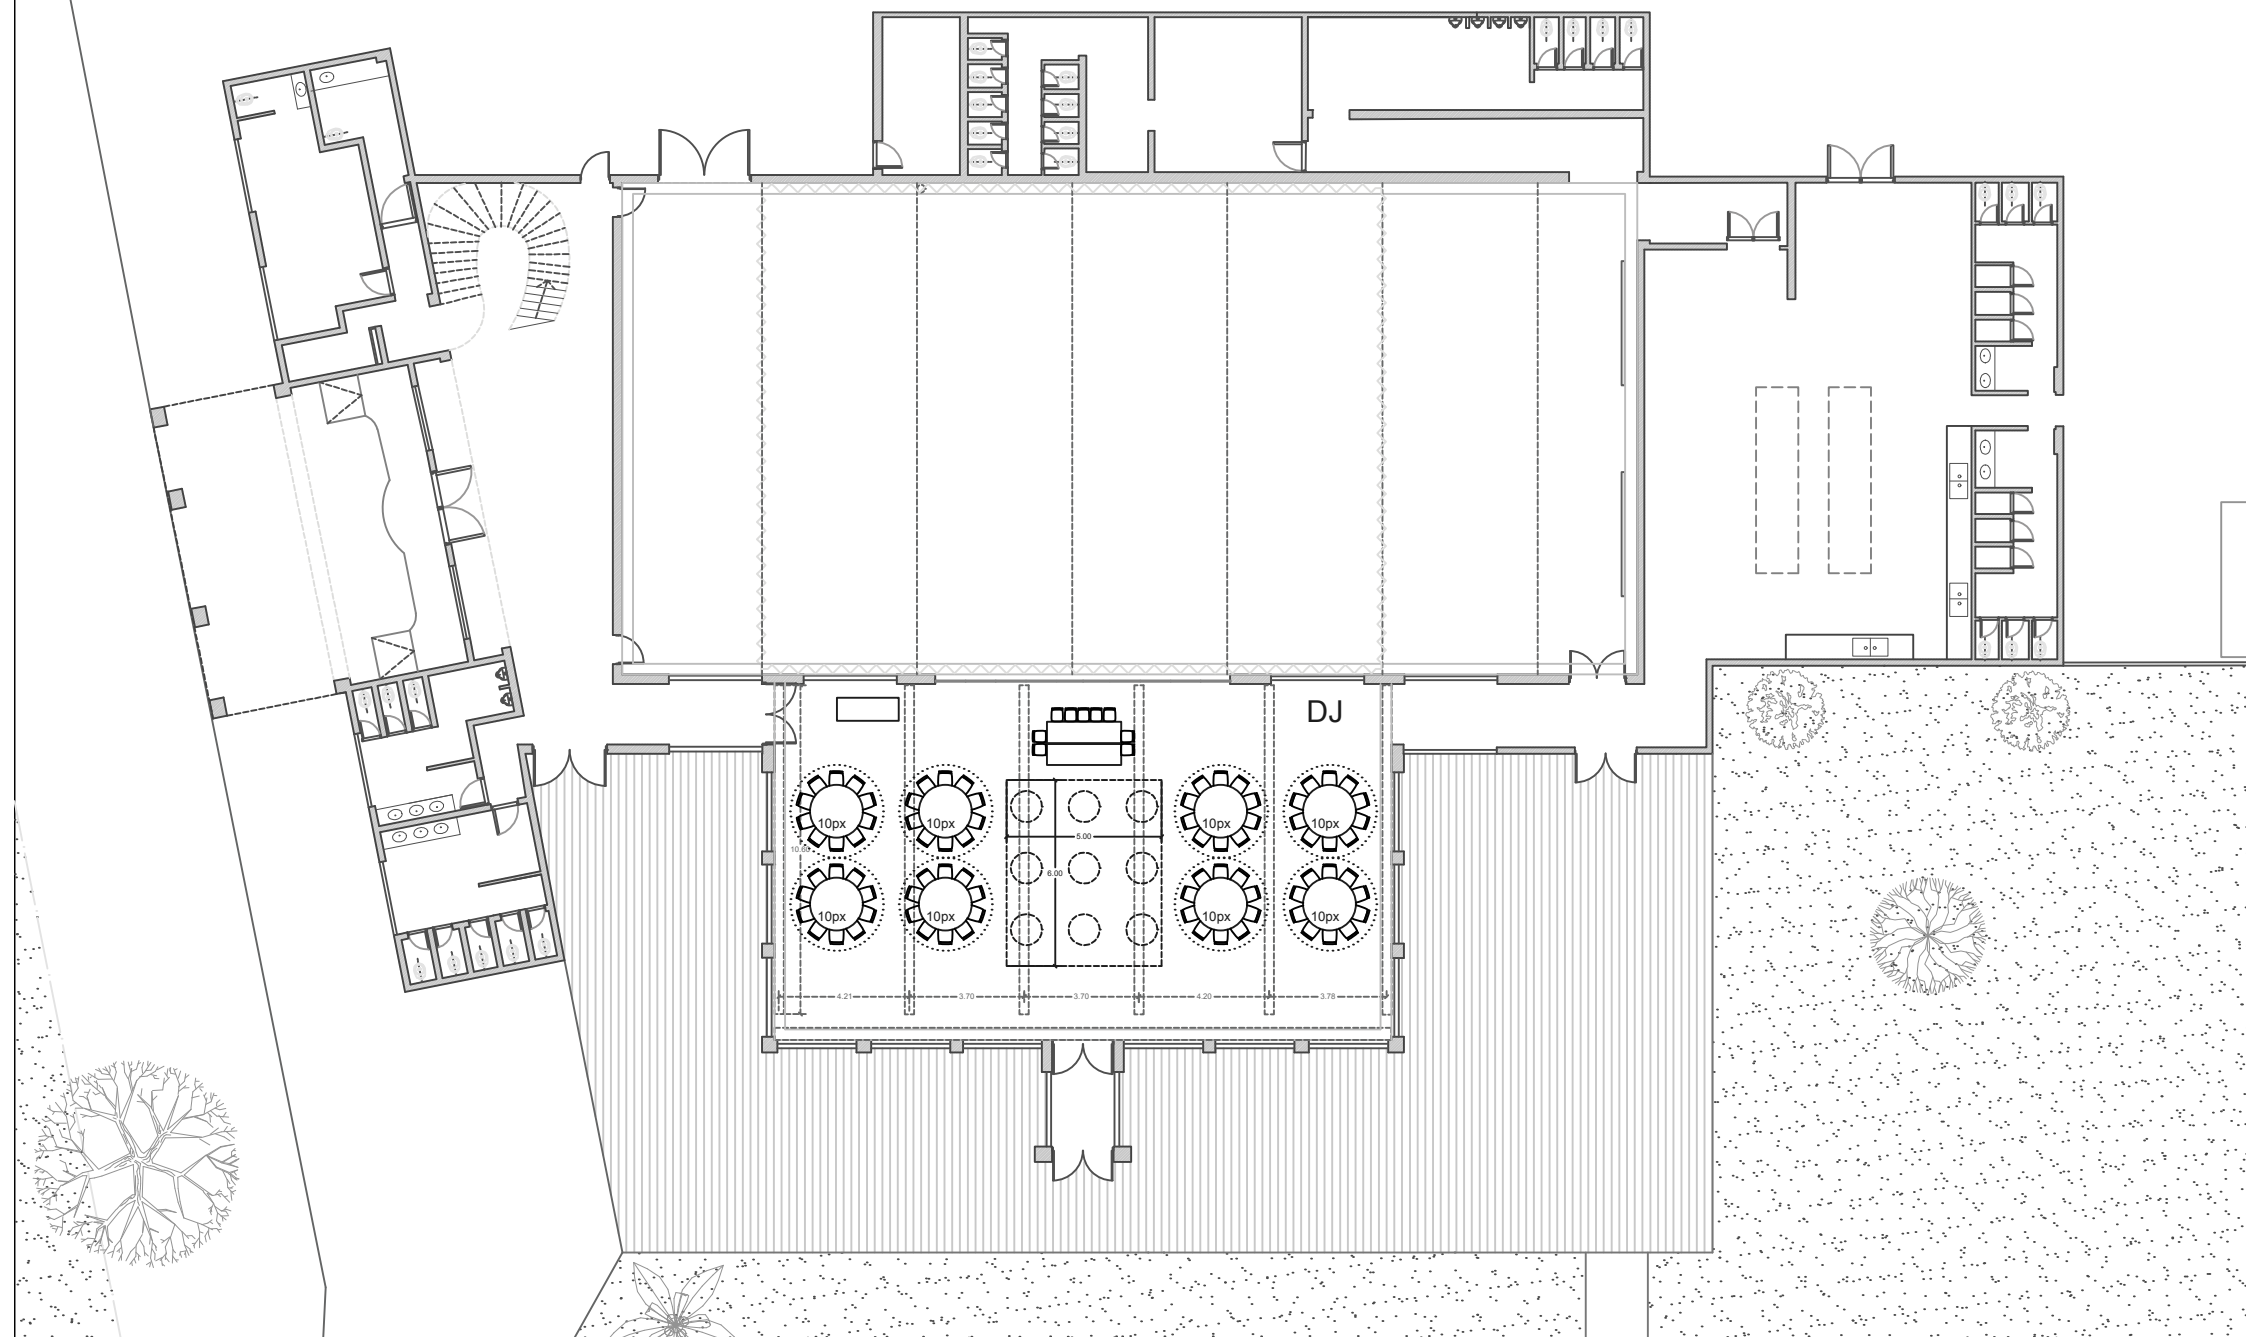

8 mesas de 10px + ppal.

Lugar: PILAR PALACE

ROBLE solo - 80px

PILAR PALACE

Escala: 1:250

8 mesas de 10px + ppal.

Lugar: PILAR PALACE

ROBLE solo - 80px

PILAR PALACE

Escala: 1:250

12 mesas de 10px + ppal.

Lugar: PILAR PALACE

ROBLE + pista en Ppal. - 120px

PILAR PALACE

Escala: 1:250

12 mesas de 10px + ppal.

Lugar: PILAR PALACE

ROBLE solo - 120px

PILAR PALACE

Escala: 1:250

14 mesas de 10px + ppal.

Lugar: PILAR PALACE

ROBLE + pista en Ppal. - 140px

PILAR PALACE

Escala: 1:250